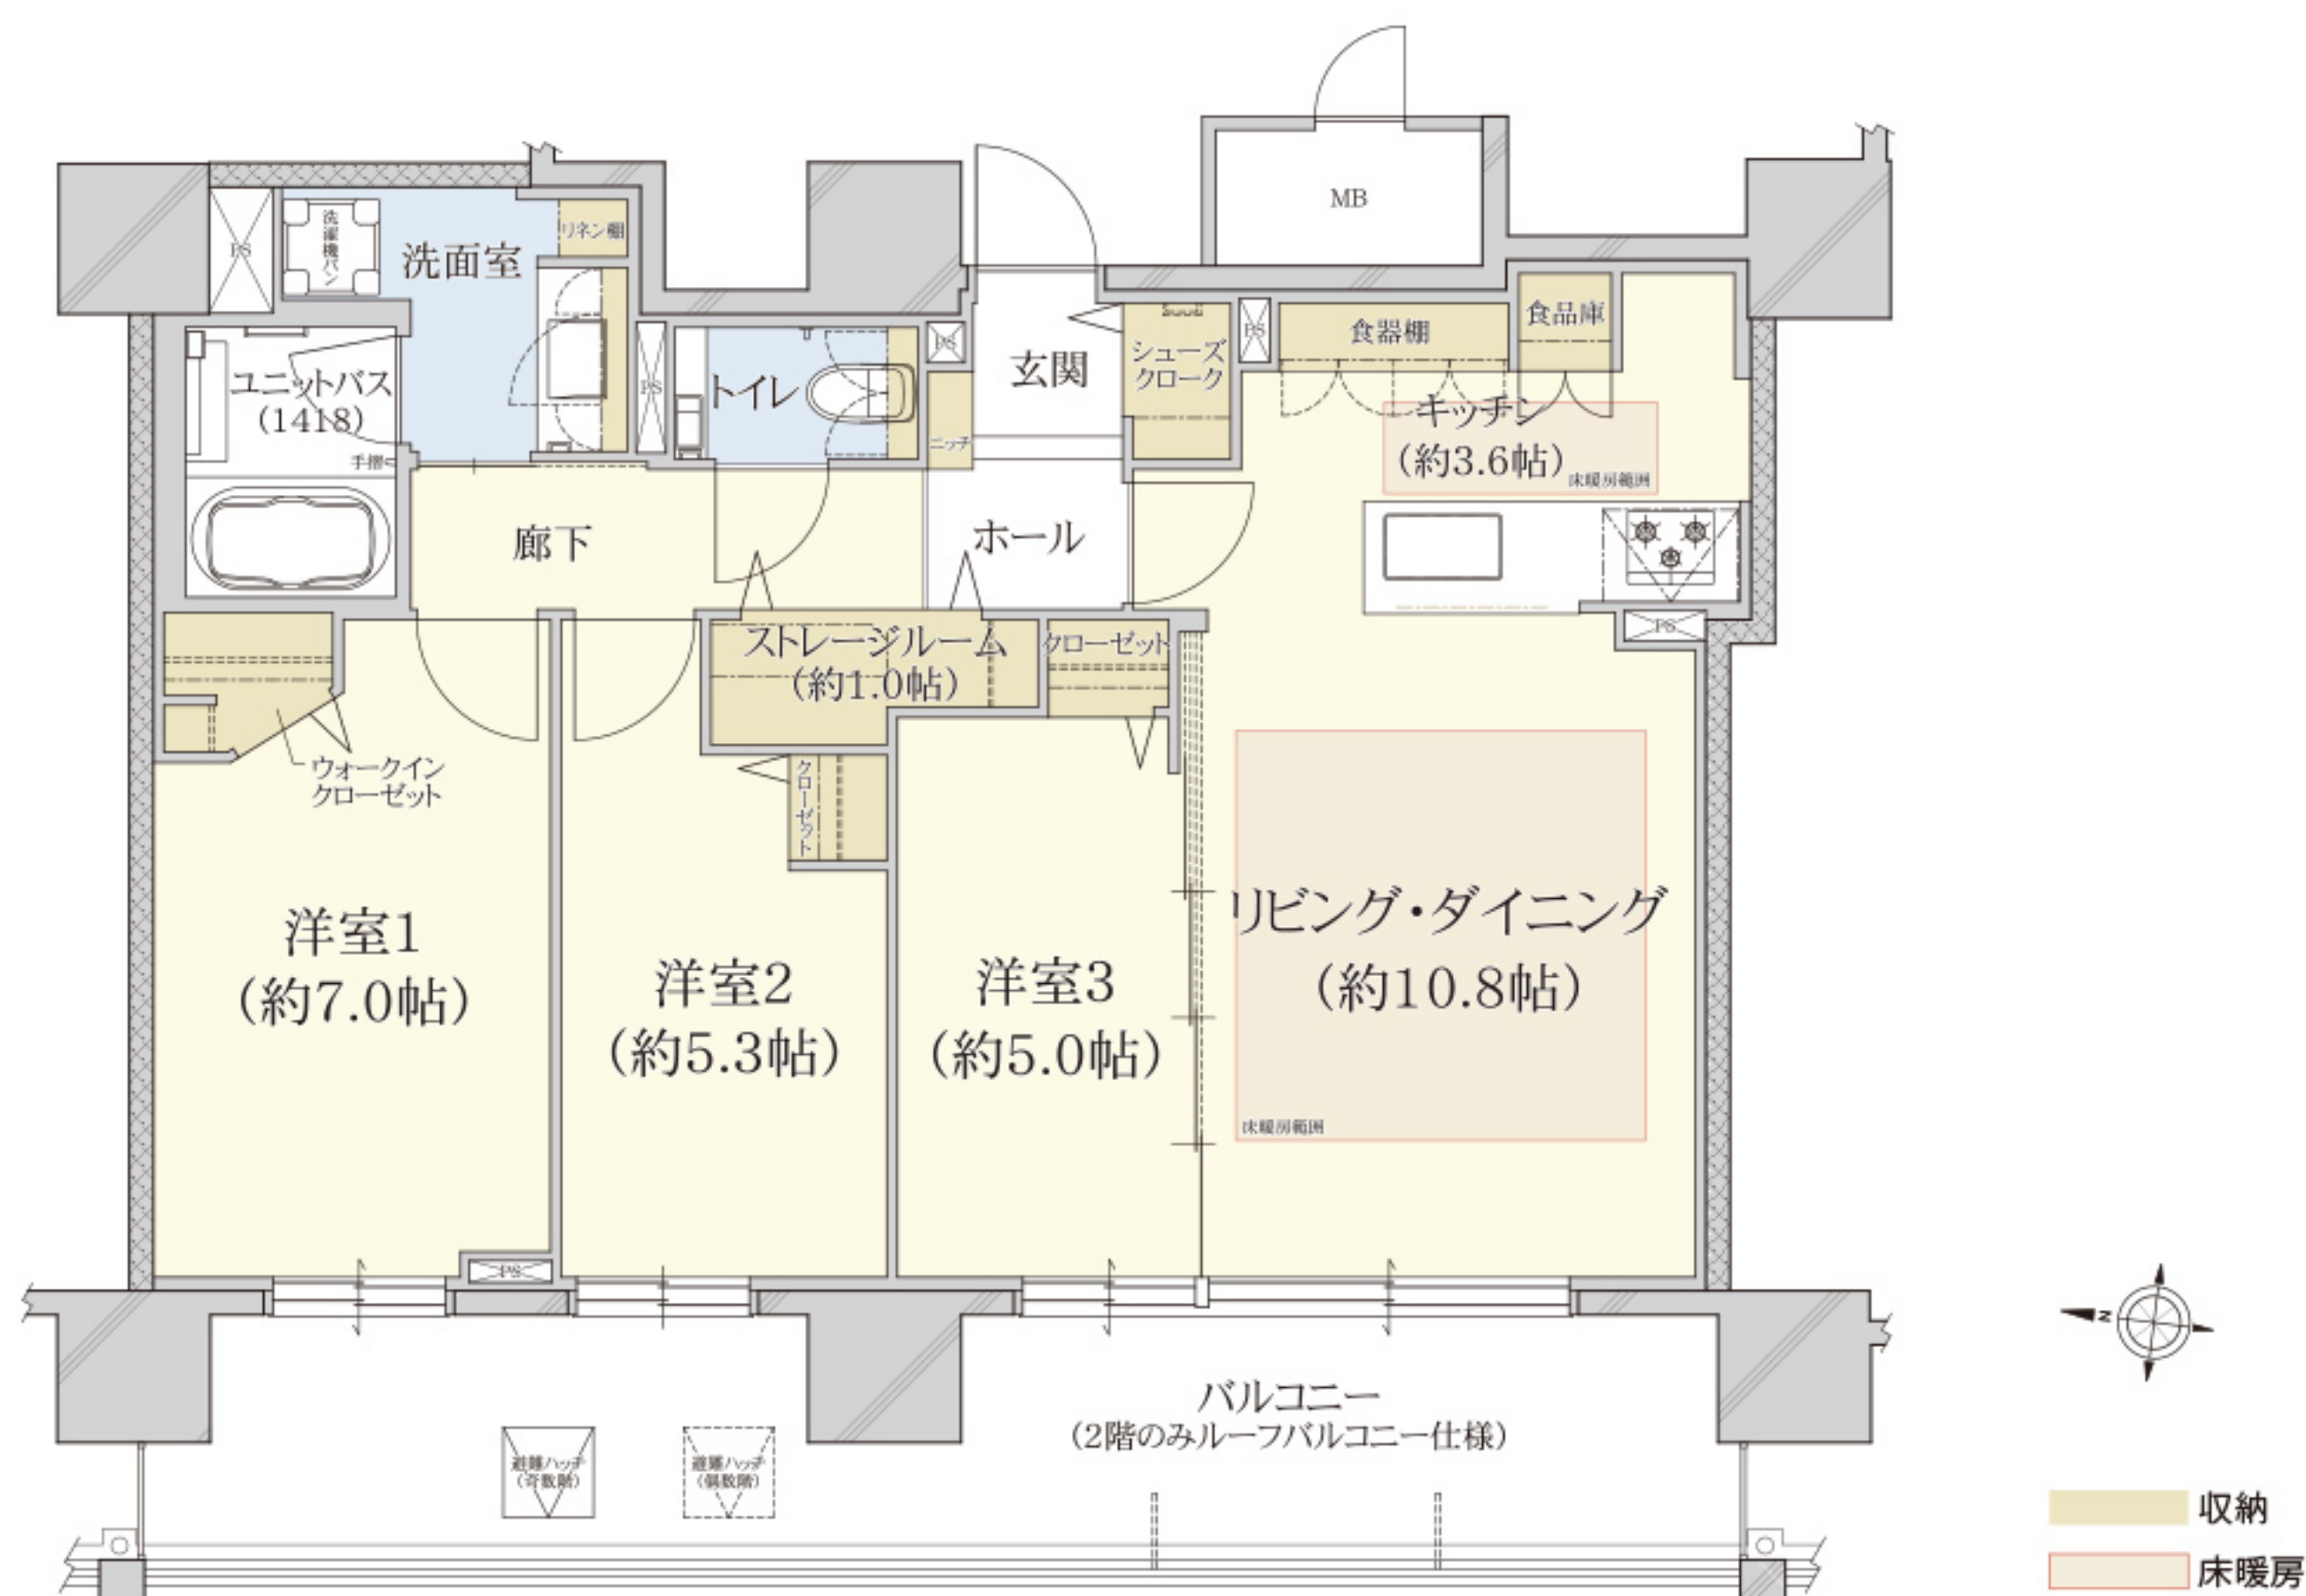

B type 3LDK

専有面積 74.66㎡ (約22.58坪)

バルコニー面積 19.20㎡ (約5.80坪)

全居室西面バルコニー

洗面室にリネン棚

キッチンに食品庫

洋室1にウォークインクローゼット

玄関にシューズクローク

玄関にニッチ

約10.5mの
ワイドスパンバルコニー

洋室3の開放で
リビング・ダイニングは約15.8帖

廊下・ホールに
約1.0帖のストレージルーム

※図面と現況が異なる場合は、現況を優先します。

※ルーフバルコニー仕様とは、階下に共用部分または専有部分がある為、床面の塗膜防水の仕様を変更しております。