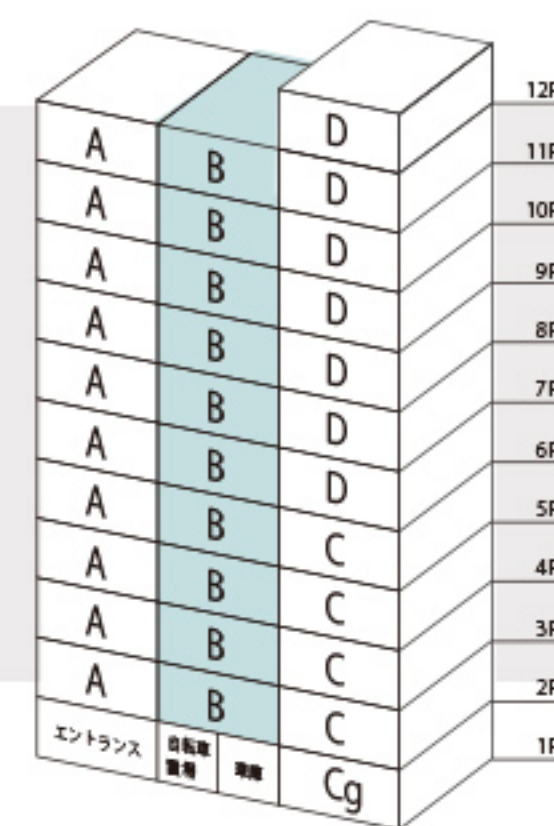

B type 3LDK

専有面積 74.66㎡ (約22.58坪)

バルコニー面積 19.20㎡ (約5.80坪)

全居室西面バルコニー

洗面室にリネン棚

キッチンに食品庫

洋室1にウォークインクローゼット

玄関にシューズクローク

玄関にニッチ

約10.5mの
ワイドスパンバルコニー

洋室3の開放で
リビング・ダイニングは約15.8帖

廊下・ホールに
約1.0帖のストレージルーム

※図面と現況が異なる場合は、現況を優先します。

※ルーフバルコニー仕様とは、階下に共用部分または専有部分がある為、床面の塗膜防水の仕様を変更しております。